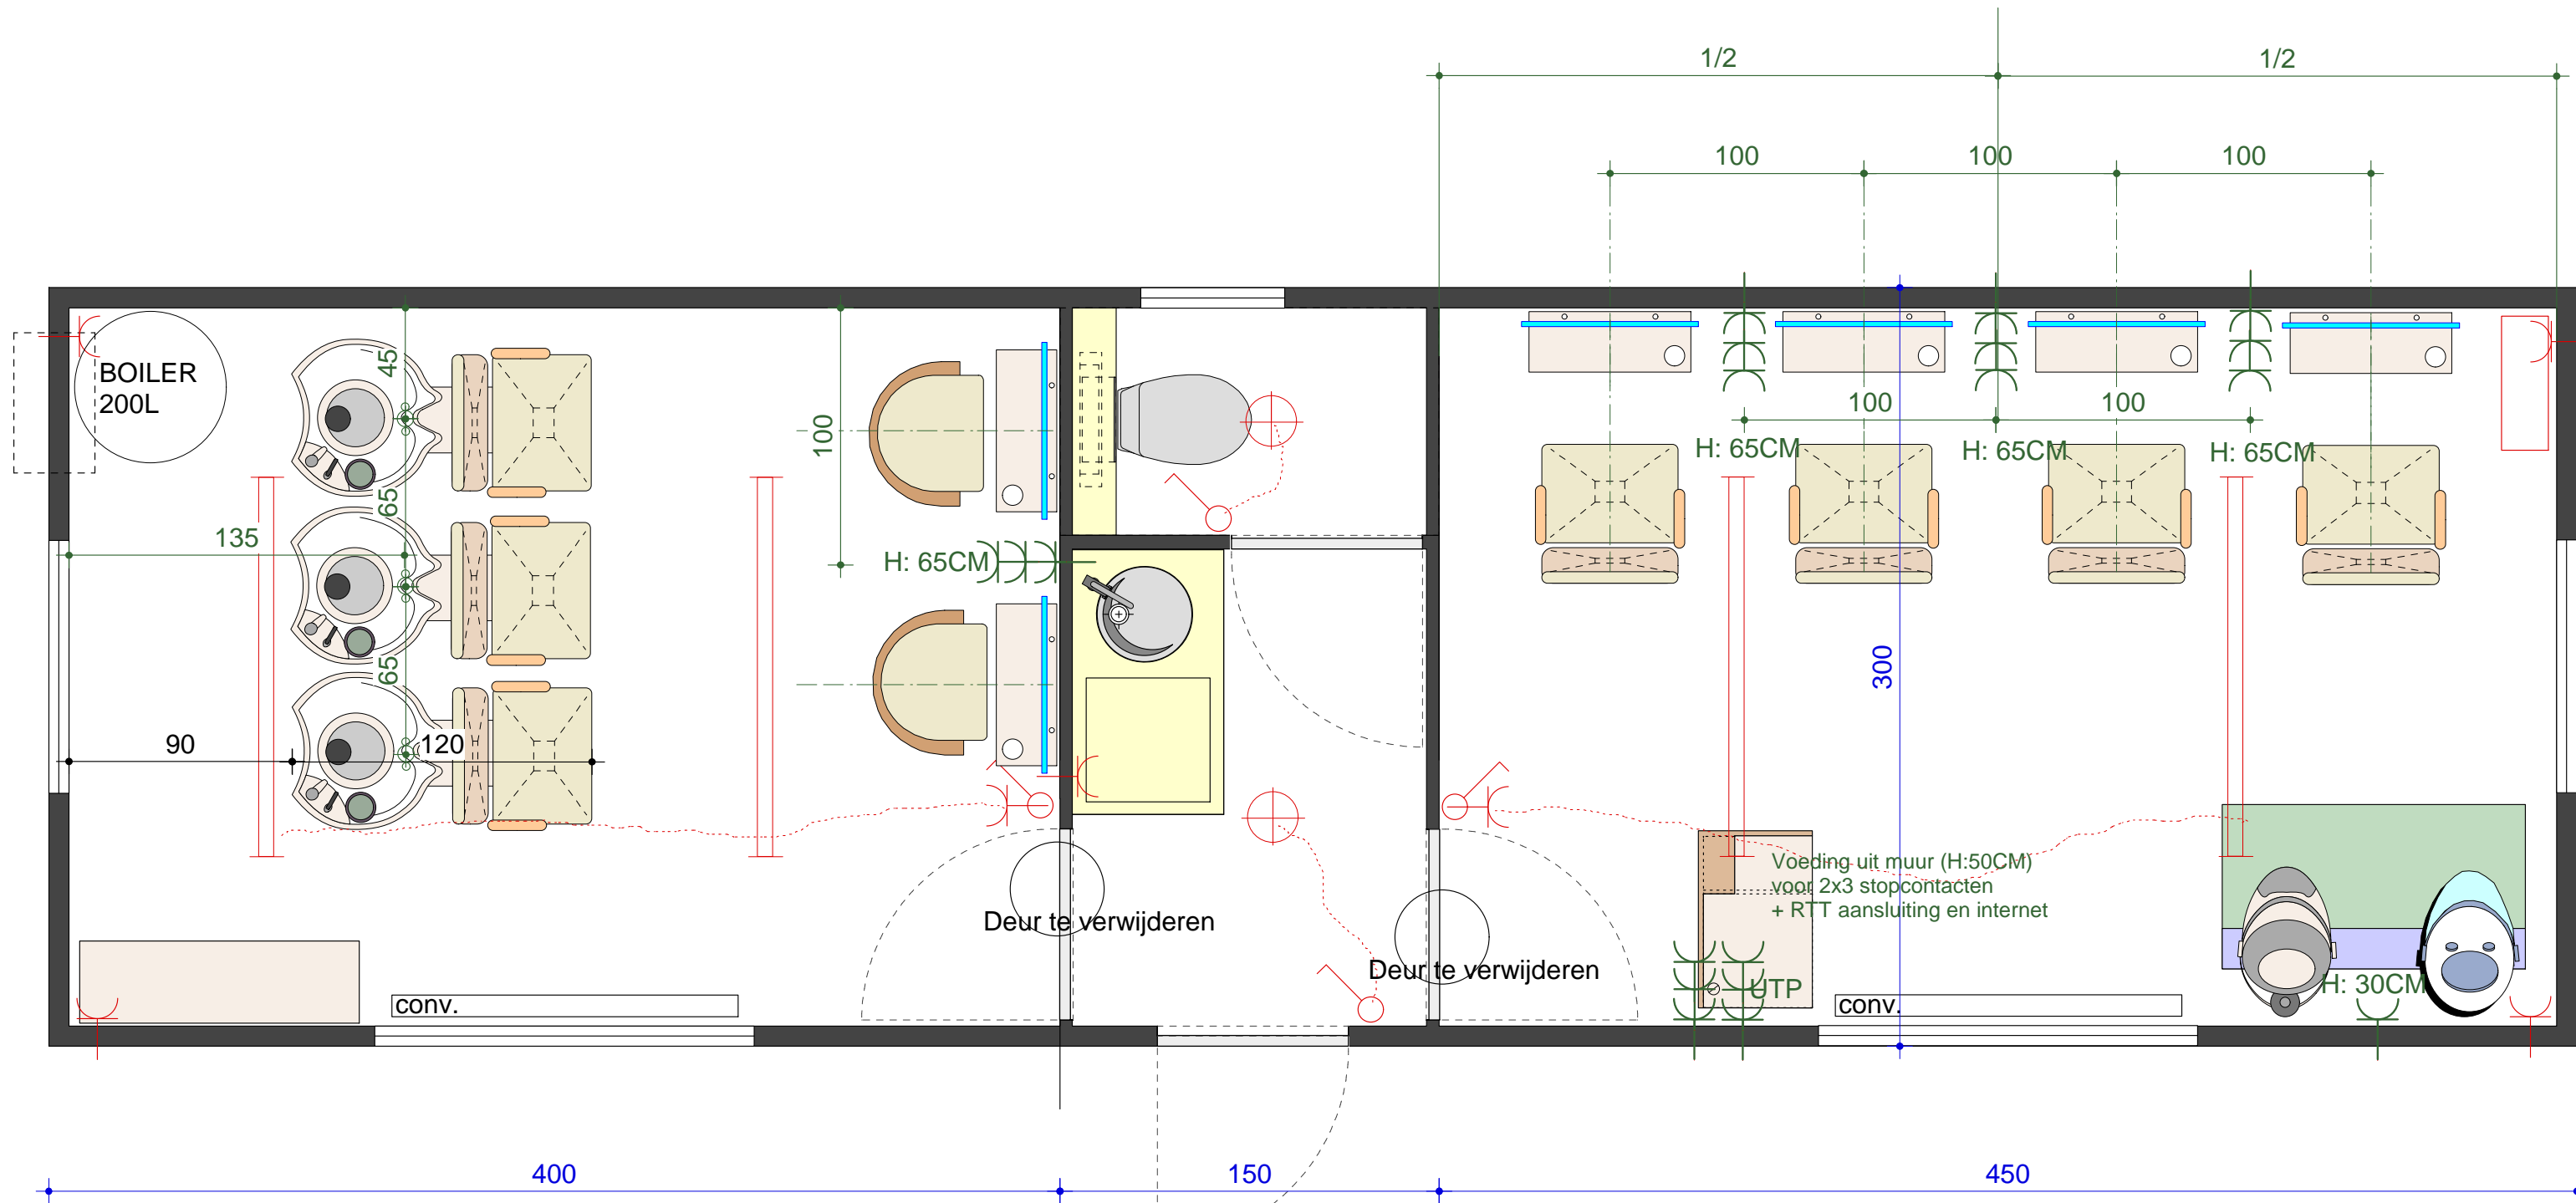

V.O. - NIEUWE SITUATIE -

schaal: 1/25 - A3

ALLE MATEN ZIJN INDICATIEF
EN DIENEN GECONTROLEERD TE WORDEN !!

Schaal: 1/25 - A3
Werfadres.:
Idem

PIETER THOFT Interieurarchitect T + 32 (0) 497 45 39 98	INT. ARCHITECT THOFT PIETER TREKWEG 7A 9030 MARIAKERKE tel: 0497/45.39.98 info@pieterthoof.eu	JJ MAES N.V. Rue G. De Lombaerdestraat 32 B- 1140 Evere Tel.: 02/726.71.07 Datum: 26/03/2012
----------------------------------------------------------------------	-----------------------------------------------------------------------------------------------------------	----------------------------------------------------------------------------------------------------------